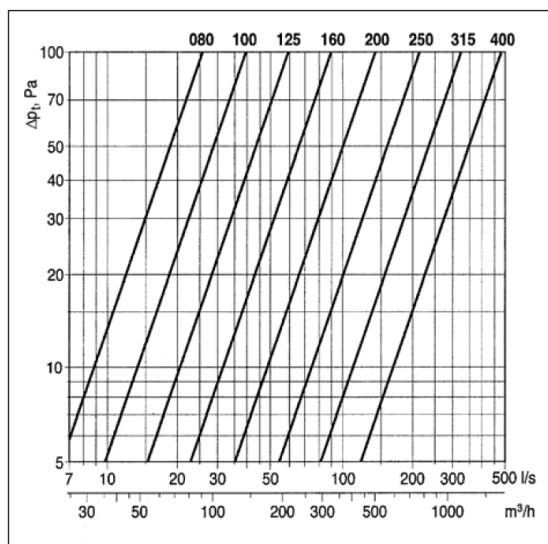

Standaard zijn de roosters blank aluminium, op aanvraag in kleur leverbaar.

De aansluiting van het rooster loopt taps toe naar de aangegeven aansluitmaat tegen de flens.

TYPE	GATMAAT	BUITENMAAT	LUCHTDOORLAAT	DM <sup>3</sup> /S 1PA	ARTIKELNR.
T170-080	ø 80 mm	ø 96 mm	30 cm <sup>2</sup>	1.8	040.1010.30
T170-100	ø 100 mm	ø 125 mm	58 cm <sup>2</sup>	3.4	040.1011.30
T170-125	ø 125 mm	ø 150 mm	72 cm <sup>2</sup>	5.3	040.1012.30
T170-160	ø 160 mm	ø 182 mm	130 cm <sup>2</sup>	9.8	040.1013.30
T170-200	ø 200 mm	ø 225 mm	210 cm <sup>2</sup>	15.6	040.1014.30
T170-250	ø 250 mm	ø 275 mm	306 cm <sup>2</sup>	24.5	040.1015.30
T170-315	ø 315 mm	ø 350 mm	530 cm <sup>2</sup>	44.1	040.1016.30
T170-400	ø 400 mm	ø 440 mm	975 cm <sup>2</sup>	81.2	040.1017.30
T170-500	ø 500 mm	ø 540 mm	1475 cm <sup>2</sup>	122.9	040.1018.30