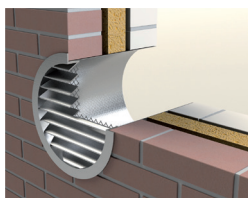

# T170 gegoten aluminium rooster

Sterke ronde gegoten aluminium buitenmuurroosters die zijn aan te sluiten op ronde kanalen. De roosters passen o.a. direct op spirokanalen. De achterzijde van het rooster is voorzien van insectengaas.

Standaard zijn de roosters blank aluminium, op aanvraag in kleur leverbaar.

De aansluiting van het rooster loopt taps toe naar de aangegeven aansluitmaat tegen de flens.

TYPE	GATMAAT	BUITENMAAT	LUCHTDOORLAAT	DM <sup>3</sup> /S 1PA	ARTIKELNR.
T170-080	ø 80 mm	ø 96 mm	30 cm <sup>2</sup>	1.8	040.1010.30
T170-100	ø 100 mm	ø 125 mm	58 cm <sup>2</sup>	3.4	040.1011.30
T170-125	ø 125 mm	ø 150 mm	72 cm <sup>2</sup>	5.3	040.1012.30
T170-160	ø 160 mm	ø 182 mm	130 cm <sup>2</sup>	9.8	040.1013.30
T170-200	ø 200 mm	ø 225 mm	210 cm <sup>2</sup>	15.6	040.1014.30
T170-250	ø 250 mm	ø 275 mm	306 cm <sup>2</sup>	24.5	040.1015.30
T170-315	ø 315 mm	ø 350 mm	530 cm <sup>2</sup>	44.1	040.1016.30
T170-400	ø 400 mm	ø 440 mm	975 cm <sup>2</sup>	81.2	040.1017.30
T170-500	ø 500 mm	ø 540 mm	1475 cm <sup>2</sup>	122.9	040.1018.30