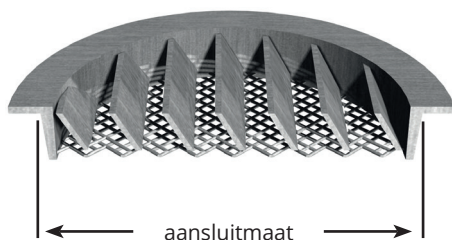

# T170 gegoten aluminium rooster

Sterke ronde gegoten aluminium buitenmuurroosters die zijn aan te sluiten op ronde kanalen. De roosters passen o.a. direct op spirokanalen. De achterzijde van het rooster is voorzien van insectengaas.

Standaard zijn de roosters blank aluminium, op aanvraag in kleur leverbaar.

De aansluiting van het rooster loopt taps toe naar de aangegeven aansluitmaat tegen de flens.

TYPE	GATMAAT	BUITENMAAT	LUCHTDOORLAAT	DM <sup>3</sup> /S 1PA	ARTIKELNR.
T170-080	ø 80 mm	ø 96 mm	30 cm <sup>2</sup>	1.8	040.1010.30
T170-100	ø 100 mm	ø 125 mm	58 cm <sup>2</sup>	3.4	040.1011.30
T170-125	ø 125 mm	ø 150 mm	72 cm <sup>2</sup>	5.3	040.1012.30
T170-160	ø 160 mm	ø 182 mm	130 cm <sup>2</sup>	9.8	040.1013.30
T170-200	ø 200 mm	ø 225 mm	210 cm <sup>2</sup>	15.6	040.1014.30
T170-250	ø 250 mm	ø 275 mm	306 cm <sup>2</sup>	24.5	040.1015.30
T170-315	ø 315 mm	ø 350 mm	530 cm <sup>2</sup>	44.1	040.1016.30
T170-400	ø 400 mm	ø 440 mm	975 cm <sup>2</sup>	81.2	040.1017.30
T170-500	ø 500 mm	ø 540 mm	1475 cm <sup>2</sup>	122.9	040.1018.30