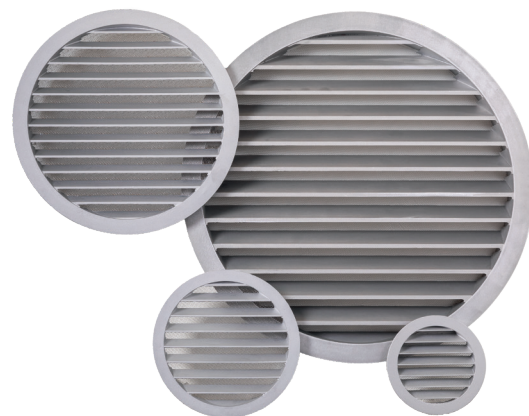

# T170 gegoten aluminium rooster

Sterke ronde gegoten aluminium buitenmuurroosters die zijn aan te sluiten op ronde kanalen. De roosters passen o.a. direct op spirokanalen. De achterzijde van het rooster is voorzien van insectengaas.

Standaard zijn de roosters blank aluminium, op aanvraag in kleur leverbaar.

De aansluiting van het rooster loopt taps toe naar de aangegeven aansluitmaat tegen de flens.

TYPE	GATMAAT	BUITENMAAT	LUCHTDOORLAAT	DM <sup>3</sup> /S 1PA	ARTIKELNR.
T170-080	ø 80 mm	ø 96 mm	30 cm <sup>2</sup>	1.8	040.1010.30
T170-100	ø 100 mm	ø 125 mm	58 cm <sup>2</sup>	3.4	040.1011.30
T170-125	ø 125 mm	ø 150 mm	72 cm <sup>2</sup>	5.3	040.1012.30
T170-160	ø 160 mm	ø 182 mm	130 cm <sup>2</sup>	9.8	040.1013.30
T170-200	ø 200 mm	ø 225 mm	210 cm <sup>2</sup>	15.6	040.1014.30
T170-250	ø 250 mm	ø 275 mm	306 cm <sup>2</sup>	24.5	040.1015.30
T170-315	ø 315 mm	ø 350 mm	530 cm <sup>2</sup>	44.1	040.1016.30
T170-400	ø 400 mm	ø 440 mm	975 cm <sup>2</sup>	81.2	040.1017.30
T170-500	ø 500 mm	ø 540 mm	1475 cm <sup>2</sup>	122.9	040.1018.30